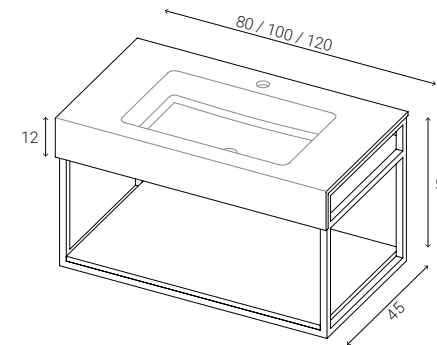

Swap si distingue come lo speciale modello da configurare

Swap City

IT Set bagno in Kromat® e Scene®, composto da piano da appoggio con frontale e lavabo City integrato. Mensola inferiore dello stesso materiale e colore, sempre inserita in una struttura metallica disponibile nera, bianca, o dello stesso colore del lavabo/piano.

ES Conjunto de baño en Kromat® y Scene® compuesto de un lavabo encimera con faldón frontal y seno tipo City. Balda inferior del mismo material y color siempre presentado junto a una estructura metálica en negro, blanco o a color según la selección del lavabo.

PT Conjunto de banho em Kromat® e Scene® composto por lavatório bancada com cuba tipo City. Prateleira inferior no mesmo material e cor e estrutura metálica em preto, branco ou na cor selecionada para o lavatório.