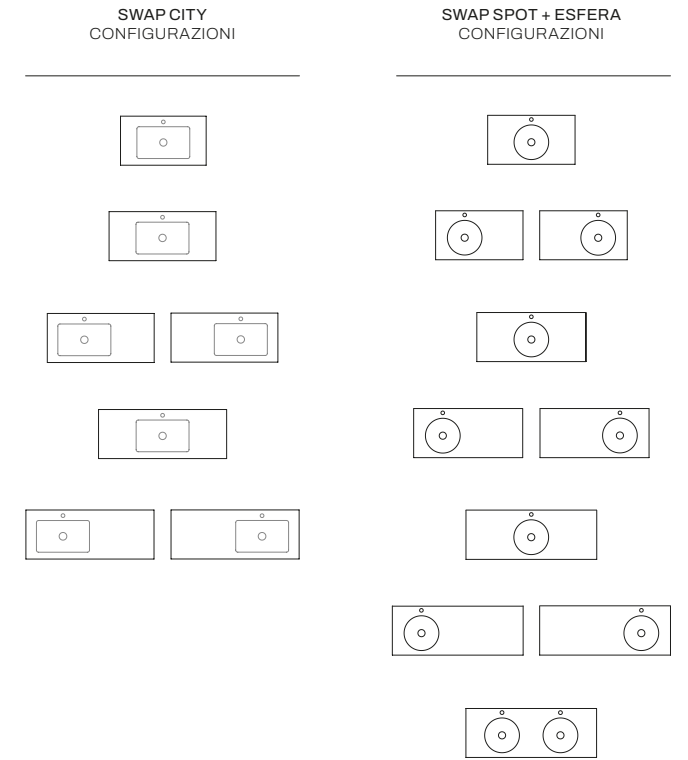

La varietà di gamma colori con Swap