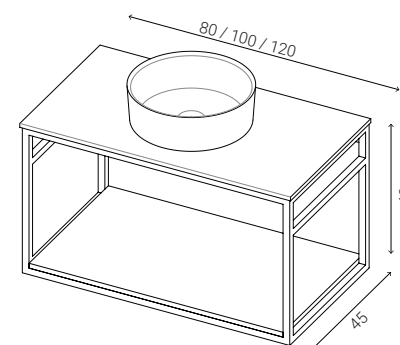

Swap Spot

IT Set bagno in Kromat® e Scene® composto da piano con lavabo da appoggio Spot, modello 186. Mensola inferiore dello stesso materiale, sempre inserita in una struttura metallica disponibile nera, bianca, o dello stesso colore del lavabo / piano.

ES Conjunto de baño en Kromat® y Scene® compuesto de una encimera con un lavabo de apoyo Spot modelo 186. Balda inferior del mismo material siempre presentado junto a una estructura metálica en negro, blanco o a color, ambos elementos siempre con el mismo color de a encimera.

PT Conjunto de banho em Kromat® e Scene® composto por bancada com um lavatório de apoio Spot modelo 186. Prateleira inferior no mesmo material e estrutura metálica em preto, branco ou cor, ambos na mesma cor que a bancada.