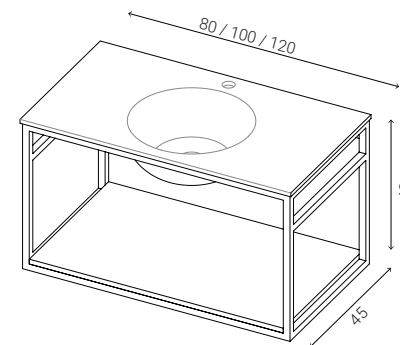

Swap Esfera

IT Set bagno in Scene® bianco puro composto da piano da appoggio con lavabo integrato Sfera. Mensola inferiore dello stesso materiale, sempre inserita in una struttura metallica disponibile nera, bianca, o dello stesso colore del lavabo/ piano.

ES Conjunto de baño en Scene® color blanco puro compuesto de un lavabo encimera con seno tipo Esfera, balda inferior del mismo material y color siempre presentado junto a una estructura metálica en negro o blanco o a color.

PT Conjunto de banho em Scene® cor puro branco composto por lavatório bancada com cuba tipo Esfera, prateleira inferior no mesmo material e cor e estrutura metálica em preto, branco ou na cor selecionada para o lavatório.